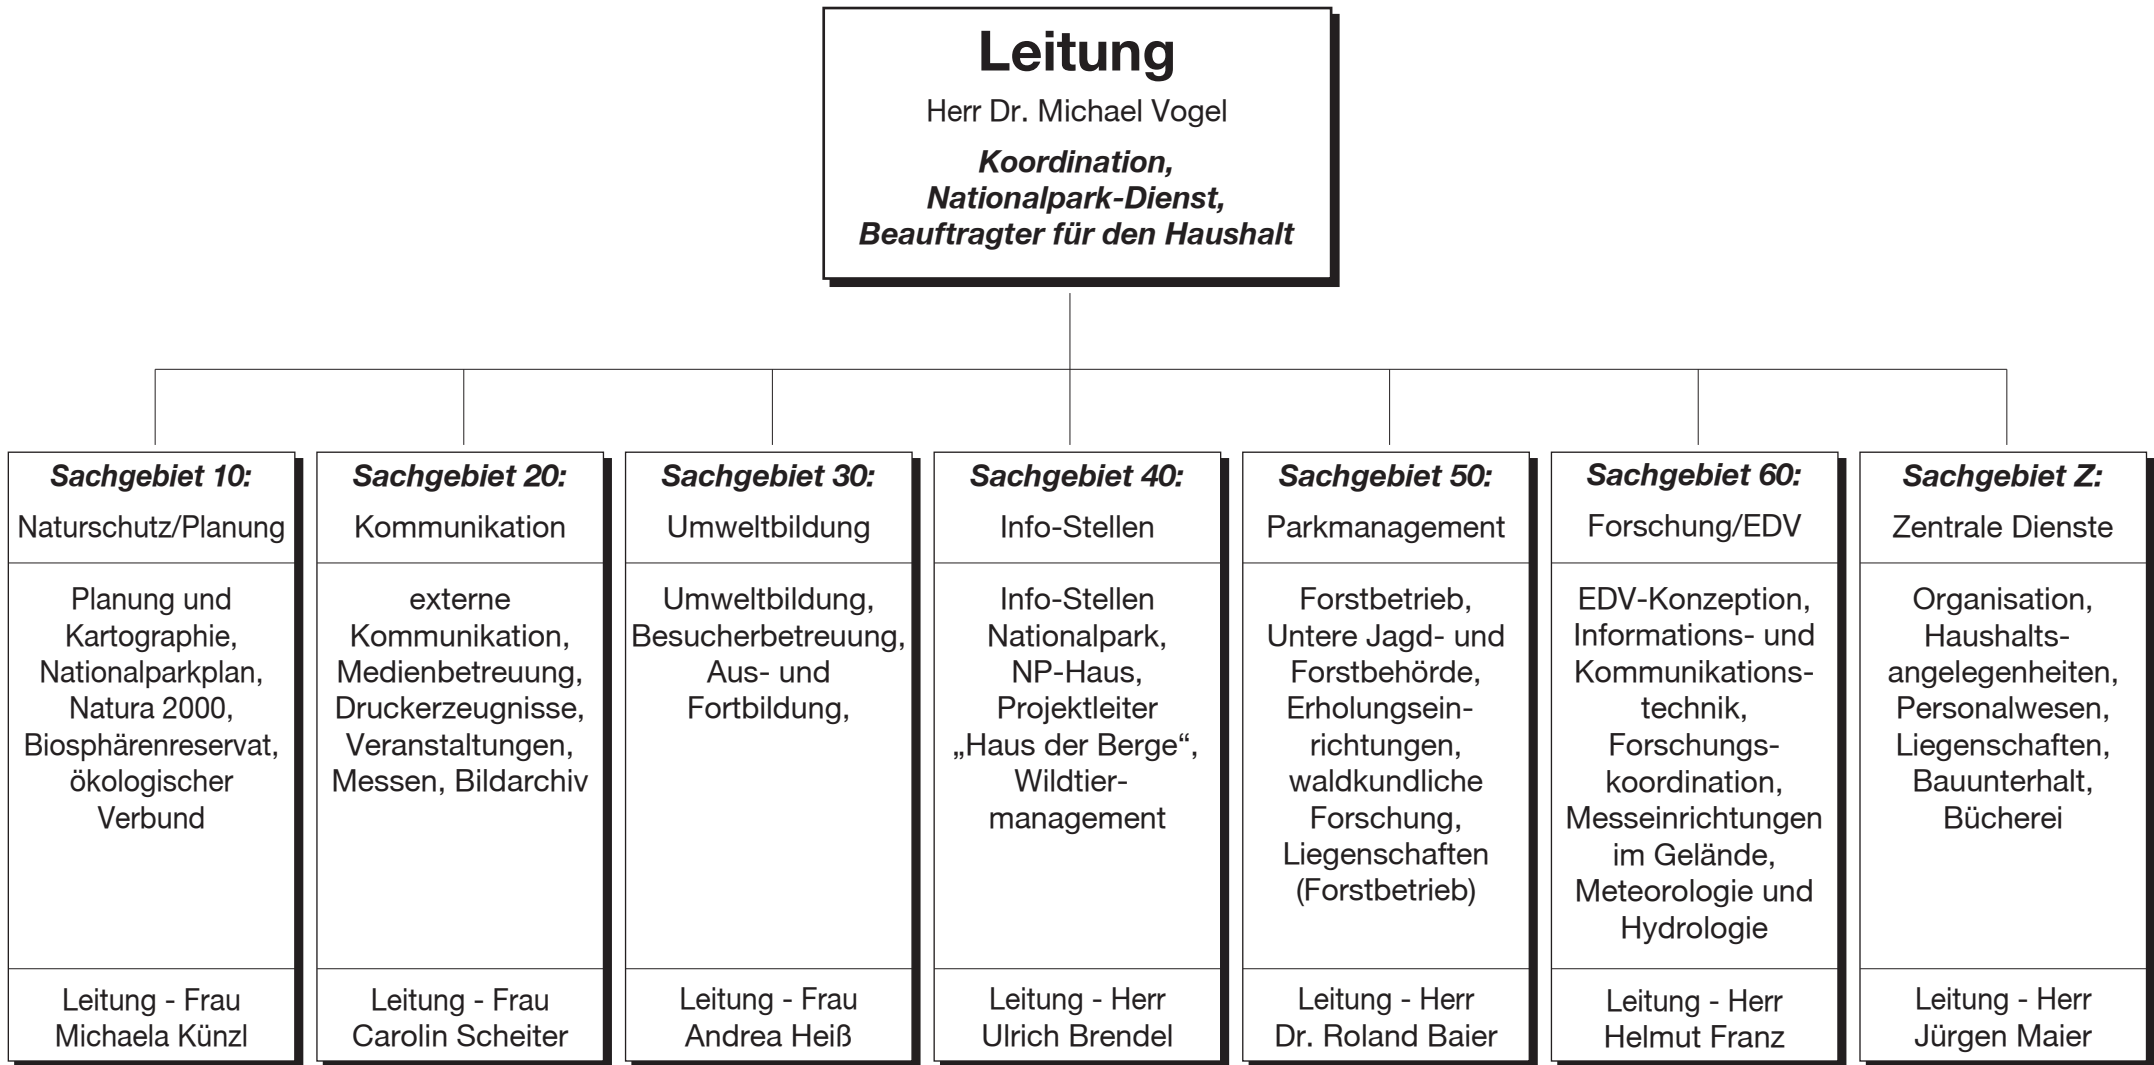

# Organigramm der Nationalparkverwaltung Berchtesgaden

Stand: 01.01.2009